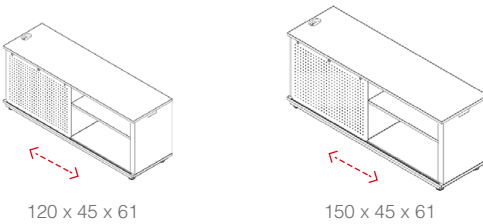

Escritorios individuales

Configuración en "H"

Configuración en cruz

Guarda doble con acceso por ambos lados

Alcance de la Línea

- 1 Archivero Sencillo
- 2 Pata
- 3 Contactos

- 4 Cubierta
- 5 Biombo Divisor

Librero Sencillo con acometida

Grommet izquierdo
Grommet derecho
Sin grommet

Librero Sencillo sin acometida

Sin grommet

Librero Doble con acometida

Grommet izquierdo
Grommet derecho
Sin grommet

Librero Doble sin acometida

Sin grommet

Archivero Sencillo con acometida

Grommet izquierdo
Grommet derecho
Sin grommet

Archivero Sencillo sin acometida

Sin grommet

Archivero Doble con acometida

Grommet doble
Grommet unico
Sin grommet

Archivero Doble sin acometida

Sin grommet

Biombos

Divisor
61 x 0.6 x 43

Frontal Banca Doble
148 x 0.6 x 24

Frontal Banca Sencilla y Laterales
118 x 0.6 x 45

Caja Eléctrica

Sin cablear

Con Cableado

Conector para arnés

Conector para Arnés en banca