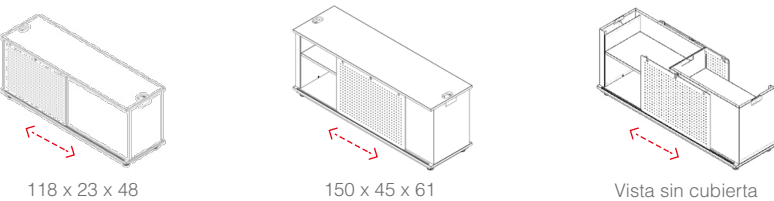

Escritorios individuales

Configuración en "H"

Configuración en cruz

Guarda doble con acceso por ambos lados

Alcance de la Línea

- 1 Archivero Sencillo
- 2 Pata
- 3 Contactos

- 4 Cubierta
- 5 Biombo Divisor

Librero Sencillo con acometida

Grommet izquierdo
Grommet derecho
Sin grommet

Librero Sencillo sin acometida

Sin grommet

Librero Doble con acometida

Grommet izquierdo
Grommet derecho
Sin grommet

Librero Doble sin acometida

Sin grommet

Archivero Sencillo con acometida

Grommet izquierdo
Grommet derecho
Sin grommet

Archivero Sencillo sin acometida

Sin grommet

Archivero Doble con acometida

Grommet doble
Grommet unico
Sin grommet

Archivero Doble sin acometida

Sin grommet

Biombos