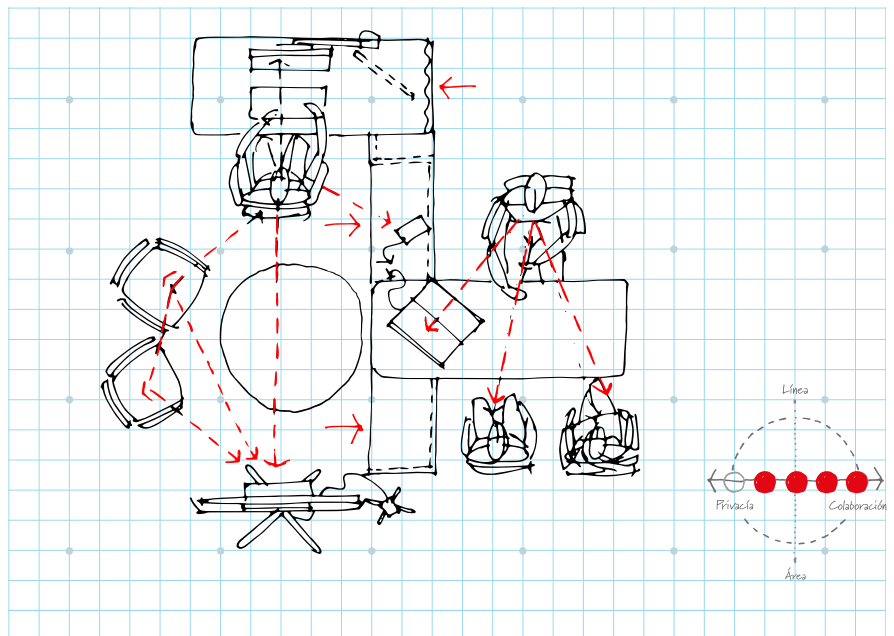

Vía también es práctico y amigable con los dispositivos móviles.

Las patas se pueden combinar: 4X4, Apps, Río y Alba.

Los gabinetes pueden tener acceso por ambos lados.

Ideas de Planeación

Vía

El espacio abierto de trabajo (open space planning), ha permitido un óptimo aprovechamiento del área y la flexibilidad. Sin embargo, la productividad más que el valor producido, dividido por el costo es la resiliencia organizacional y la interacción armónica de las personas y equipos de trabajo.

Escritorios individuales

Configuración en "H"

Configuración en cruz

Guarda doble con acceso por ambos lados

Alcance de la Línea

- 1 Archivero Sencillo
- 2 Pata
- 3 Contactos

- 4 Cubierta
- 5 Biombo Divisor

Librero Sencillo con acometida

Grommet izquierdo
Grommet derecho
Sin grommet

Librero Sencillo sin acometida

Sin grommet

Librero Doble con acometida

Grommet izquierdo
Grommet derecho
Sin grommet

Librero Doble sin acometida

Sin grommet

Archivero Sencillo con acometida

Grommet izquierdo
Grommet derecho
Sin grommet

Archivero Sencillo sin acometida

Sin grommet

Archivero Doble con acometida

Grommet doble
Grommet unico
Sin grommet

Archivero Doble sin acometida

Sin grommet

Biombos