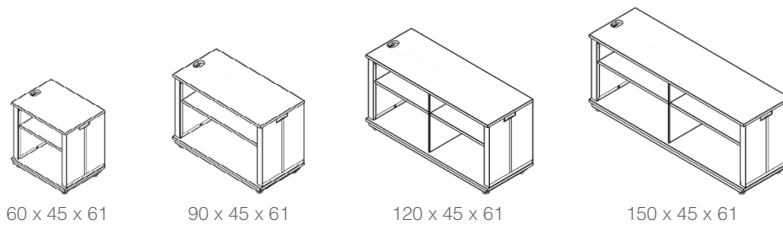

Escritorios individuales

Configuración en "H"

Configuración en cruz

Guarda doble con acceso por ambos lados

Alcance de la Línea

- 1 Archivero Sencillo
- 2 Pata
- 3 Contactos

- 4 Cubierta
- 5 Biombo Divisor

Librero Sencillo con acometida

Grommet izquierdo
Grommet derecho
Sin grommet

Librero Sencillo sin acometida

Sin grommet

Librero Doble con acometida

Grommet izquierdo
Grommet derecho
Sin grommet

Librero Doble sin acometida

Sin grommet

Archivero Sencillo con acometida