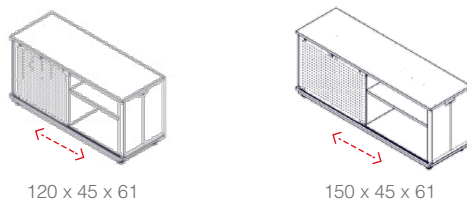

Escritorios individuales

Configuración en "H"

Configuración en cruz

Guarda doble con acceso por ambos lados

Alcance de la Línea

- 1 Archivero Sencillo
- 2 Pata
- 3 Contactos

- 4 Cubierta
- 5 Biombo Divisor

Librero Sencillo con acometida

Grommet izquierdo
Grommet derecho
Sin grommet

Librero Sencillo sin acometida

Sin grommet

Librero Doble con acometida

Grommet izquierdo
Grommet derecho
Sin grommet

Librero Doble sin acometida

Sin grommet

Archivero Sencillo con acometida

Grommet izquierdo
Grommet derecho
Sin grommet

Archivero Sencillo sin acometida

Sin grommet

Archivero Doble con acometida

Grommet doble
Grommet unico
Sin grommet

Archivero Doble sin acometida

Sin grommet

Biombos

Divisor
61 x 0.6 x 43

Frontal Banca Doble
148 x 0.6 x 24

Frontal Banca Sencilla y Laterales
118 x 0.6 x 45

Caja Eléctrica

Sin cablear

Con Cableado

Conector para arnés

Conector para Arnés en banca