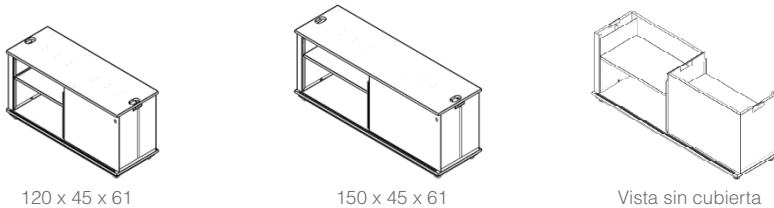

Escritorios individuales

Configuración en "H"

Configuración en cruz

Guarda doble con acceso por ambos lados

Alcance de la Línea

- 1 Archivero Sencillo
- 2 Pata
- 3 Contactos

- 4 Cubierta
- 5 Biombo Divisor

Librero Sencillo con acometida

Grommet izquierdo
Grommet derecho
Sin grommet

Librero Sencillo sin acometida

Sin grommet

Librero Doble con acometida

Grommet izquierdo
Grommet derecho
Sin grommet

Librero Doble sin acometida

Sin grommet

Archivero Sencillo con acometida