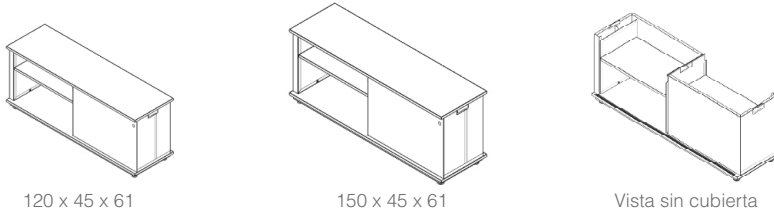

Escritorios individuales

Configuración en "H"

Configuración en cruz

Guarda doble con acceso por ambos lados

Alcance de la Línea

- 1 Archivero Sencillo
- 2 Pata
- 3 Contactos

- 4 Cubierta
- 5 Biombo Divisor

Librero Sencillo con acometida

Grommet izquierdo
Grommet derecho
Sin grommet

Librero Sencillo sin acometida

Sin grommet

Librero Doble con acometida

Grommet izquierdo
Grommet derecho
Sin grommet

Librero Doble sin acometida

Sin grommet

Archivero Sencillo con acometida

Grommet izquierdo
Grommet derecho
Sin grommet

Archivero Sencillo sin acometida

Sin grommet

Archivero Doble con acometida

Grommet doble
Grommet unico
Sin grommet

Archivero Doble sin acometida

Sin grommet

Biombos