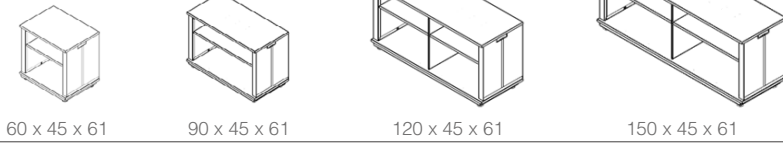

Escritorios individuales

Configuración en "H"

Configuración en cruz

Guarda doble con acceso por ambos lados

Alcance de la Línea

- 1 Archivero Sencillo
- 2 Pata
- 3 Contactos

- 4 Cubierta
- 5 Biombo Divisor

Librero Sencillo con acometida

Grommet izquierdo
Grommet derecho
Sin grommet

Librero Sencillo sin acometida

Sin grommet

Librero Doble con acometida

Grommet izquierdo
Grommet derecho
Sin grommet

Librero Doble sin acometida

Sin grommet

Archivero Sencillo con acometida