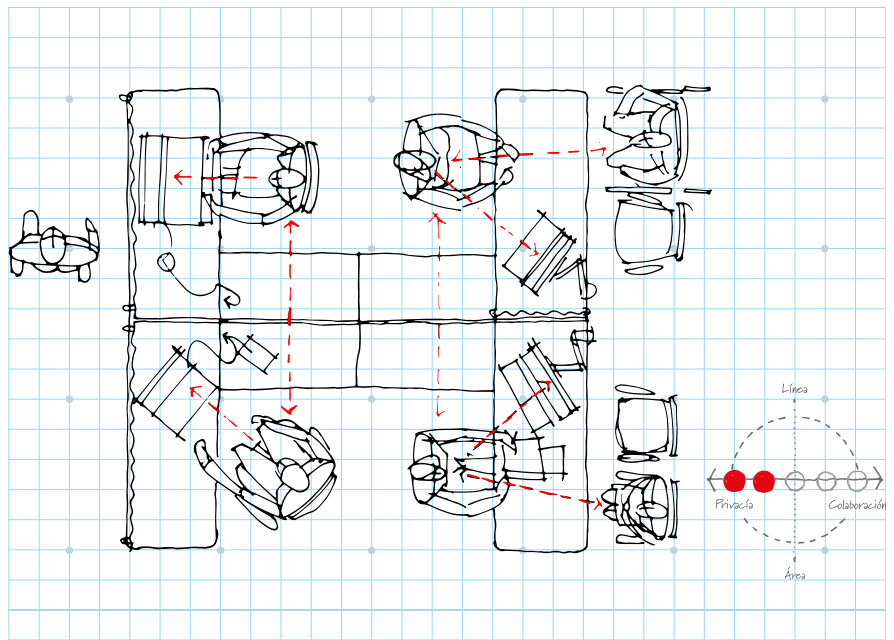

La característica principal de Vía es que se basa en una columna central de archivo, con conducción de cableado y puertas corredizas, de la que se desprenden las cubiertas, biombos y patas.

Es un modelo de planeación basado en una “espina” formada por las guardas.

La columna de guardas puede ser doble o sencilla, estar agrupadas o sueltas formando escritorios autónomos.

Los cables se conducen por un ingenioso sistema de ductos en el interior de las guardas y se conectan uno con otro.

Vía también es práctico y amigable con los dispositivos móviles.

Las patas se pueden combinar: 4X4, Apps, Río y Alba.

Los gabinetes pueden tener acceso por ambos lados.

Ideas de Planeación

Vía

El espacio abierto de trabajo (open space planning), ha permitido un óptimo aprovechamiento del área y la flexibilidad. Sin embargo, la productividad más que el valor producido, dividido por el costo es la resiliencia organizacional y la interacción armónica de las personas y equipos de trabajo.

Escritorios individuales

Configuración en "H"

Configuración en cruz

Guarda doble con acceso por ambos lados

Alcance de la Línea

- 1 Archivero Sencillo
- 2 Pata
- 3 Contactos

- 4 Cubierta
- 5 Biombo Divisor

Librero Sencillo con acometida