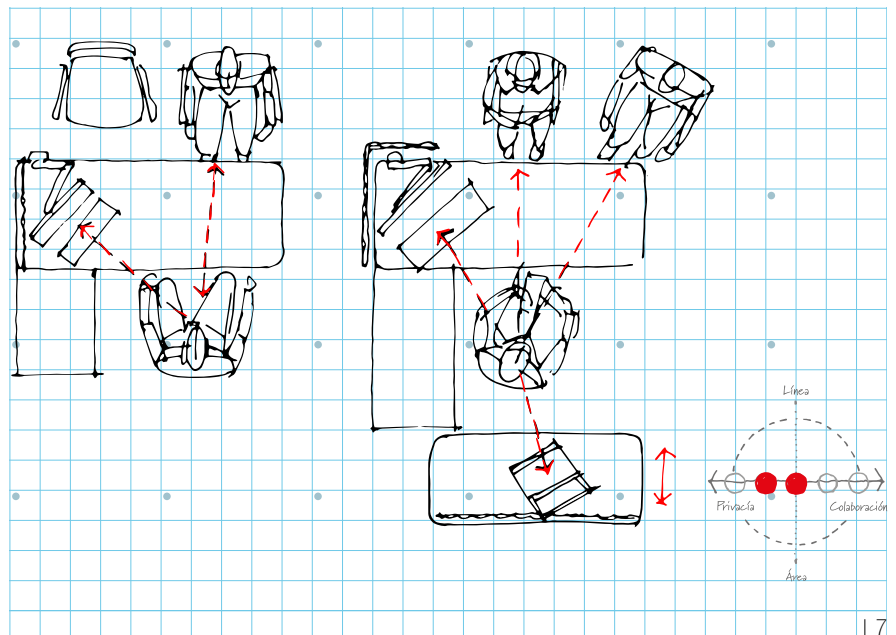

Escritorios individuales