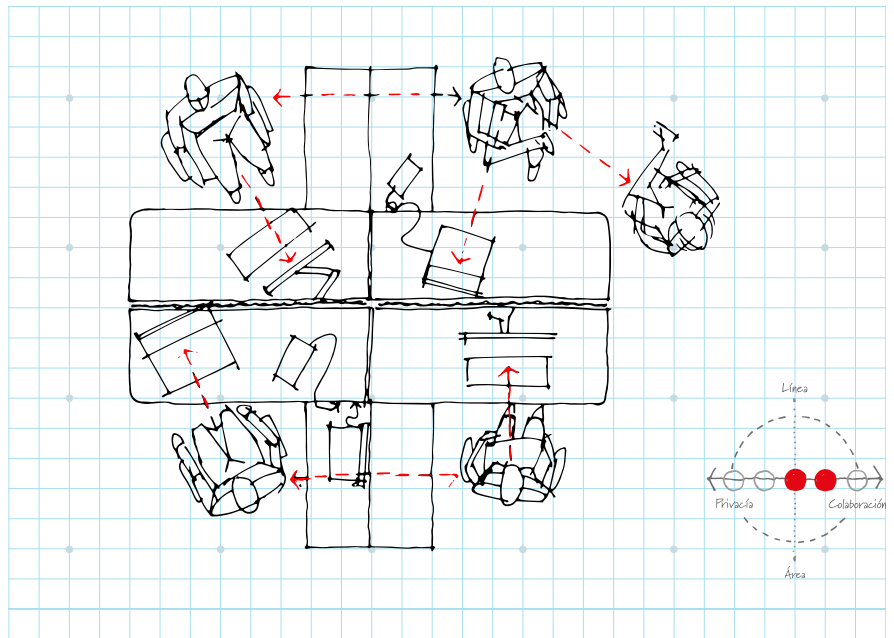

La columna de guardas puede ser doble o sencilla, estar agrupadas o sueltas formando escritorios autónomos.

Los cables se conducen por un ingenioso sistema de ductos en el interior de las guardas y se conectan uno con otro.

Vía también es práctico y amigable con los dispositivos móviles.

Las patas se pueden combinar: 4X4, Apps, Río y Alba.

Los gabinetes pueden tener acceso por ambos lados.

Ideas de Planeación

Vía

El espacio abierto de trabajo (open space planning), ha permitido un óptimo aprovechamiento del área y la flexibilidad. Sin embargo, la productividad más que el valor producido, dividido por el costo es la resiliencia organizacional y la interacción armónica de las personas y equipos de trabajo.

Escritorios individuales

Configuración en "H"

Configuración en cruz

Guarda doble con acceso por ambos lados

Alcance de la Línea

- 1 Archivero Sencillo
- 2 Pata
- 3 Contactos

- 4 Cubierta
- 5 Biombo Divisor

Librero Sencillo con acometida

Grommet izquierdo
Grommet derecho
Sin grommet

Librero Sencillo sin acometida

Sin grommet

Librero Doble con acometida

Grommet izquierdo
Grommet derecho
Sin grommet

Librero Doble sin acometida

Sin grommet

Archivero Sencillo con acometida