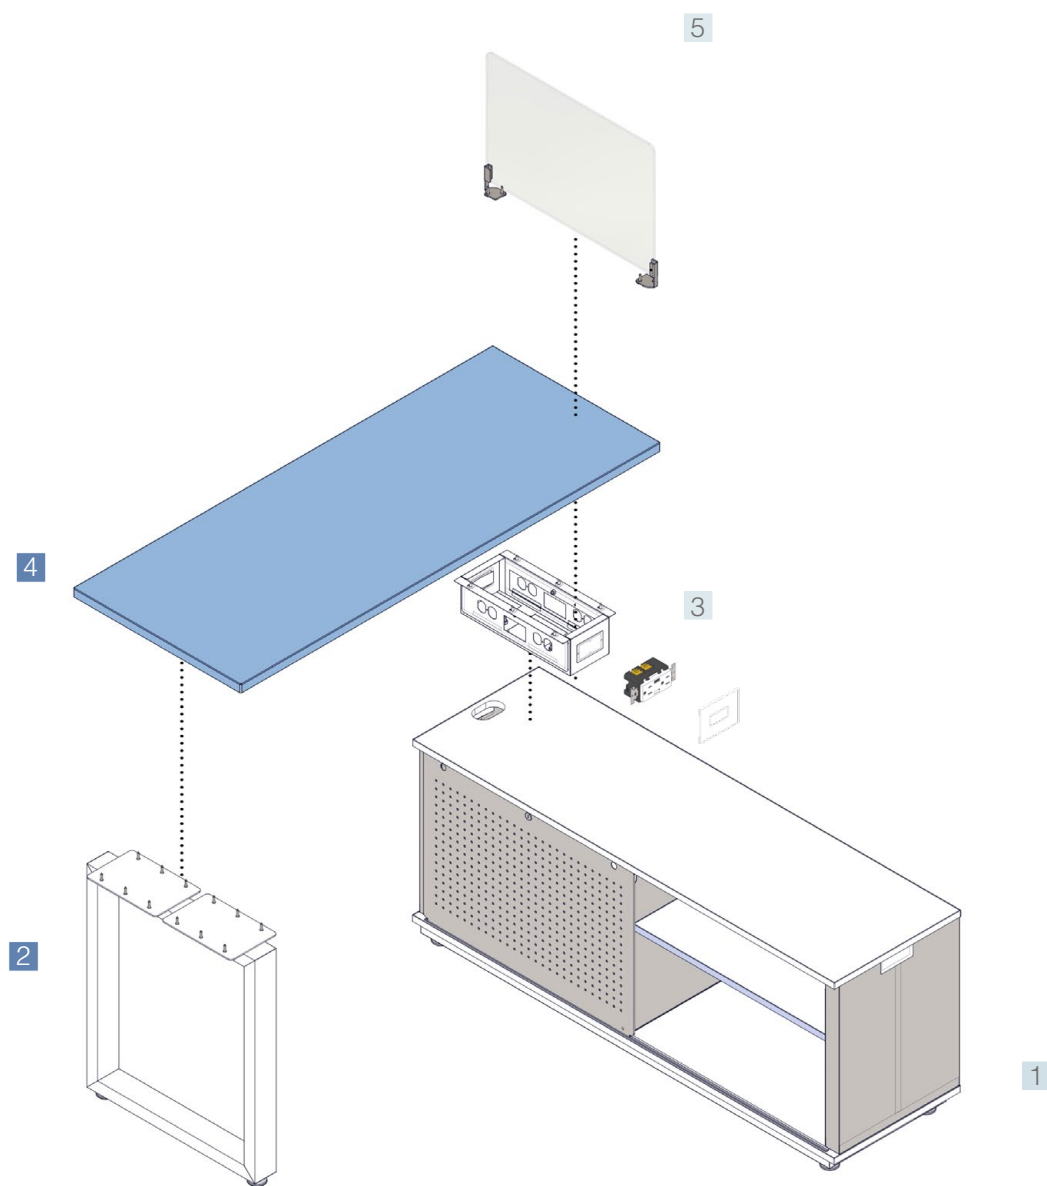

La característica principal de Vía es que se basa en una columna central de archivo, con conducción de cableado y puertas corredizas, de la que se desprenden las cubiertas, biombos y patas.

Es un modelo de planeación basado en una “espina” formada por las guardas.

Escritorios individuales

Configuración en "H"

Configuración en cruz

Guarda doble con acceso por ambos lados

Alcance de la Línea

- 1 Archivero Sencillo
- 2 Pata
- 3 Contactos

- 4 Cubierta
- 5 Biombo Divisor

Librero Sencillo con acometida

Grommet izquierdo
Grommet derecho
Sin grommet

Librero Sencillo sin acometida

Sin grommet

Librero Doble con acometida

Grommet izquierdo
Grommet derecho
Sin grommet

Librero Doble sin acometida

Sin grommet

Archivero Sencillo con acometida

Grommet izquierdo
Grommet derecho
Sin grommet

Archivero Sencillo sin acometida

Sin grommet

Archivero Doble con acometida

Grommet doble
Grommet unico
Sin grommet

Archivero Doble sin acometida

Sin grommet

Biombos