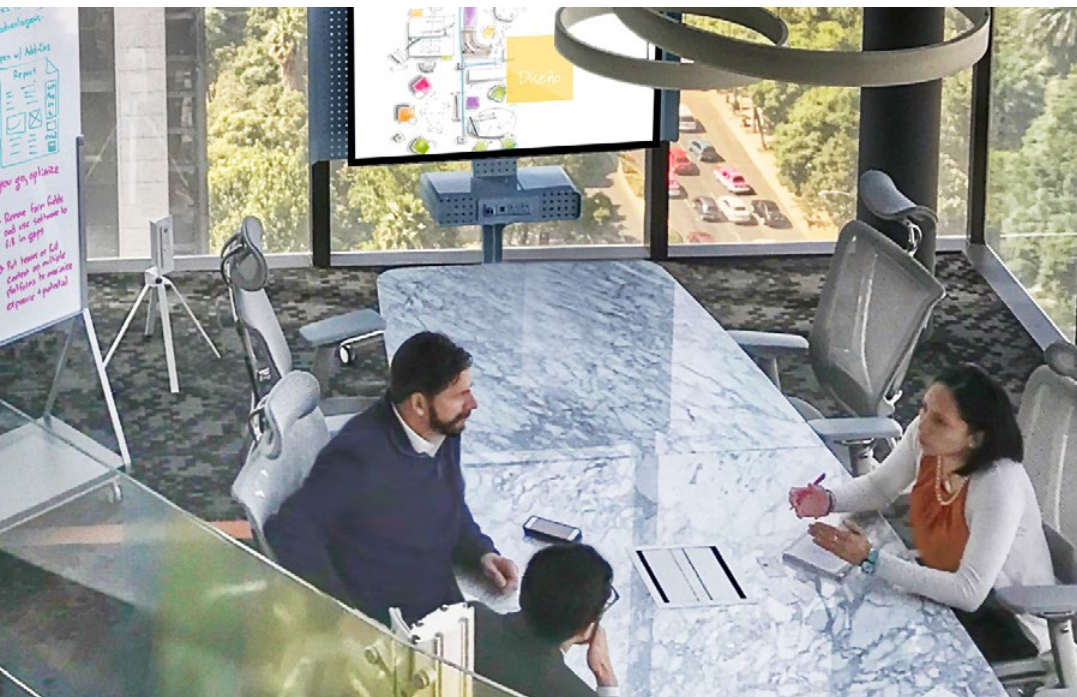

Empresa certificada
ISO 9001:2015

Primer Leed CI Platino en Latinoamérica

IES Award of Merit

VII Bienal de Diseño

www.vonhaucke.mx

vonhaucke copyright 2021

DI_DIN_01