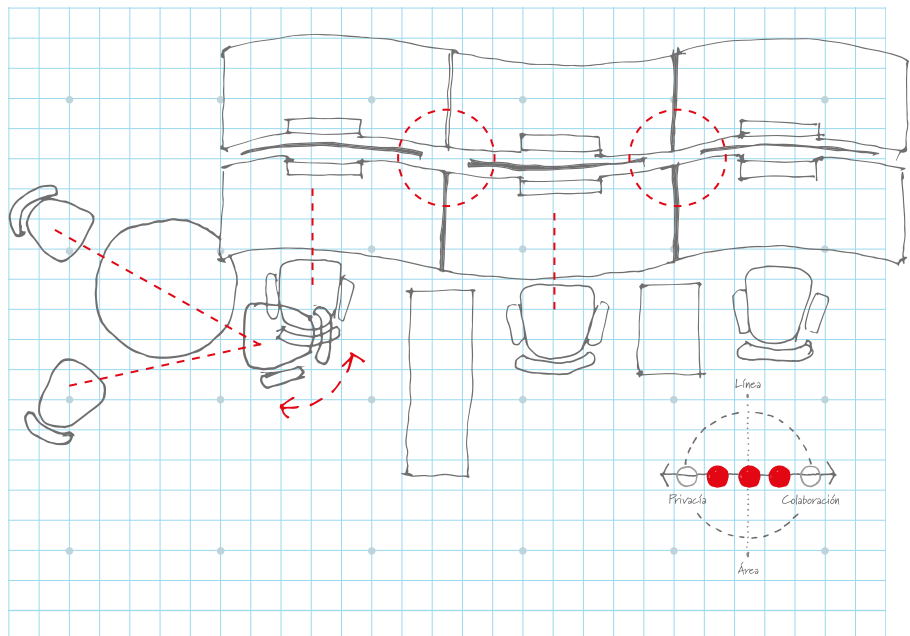

El bench sencillo tiene un biombo posterior, en la parte inferior, de metal perforado y en la superior, acrílico translúcido. También se pueden usar biombos divisorios laterales.

La acometida cilíndrica es esencial para subir cómodamente el cableado y dar mayor estabilidad.

# Alcance de la Línea

1 Pata

2 Riel

3 Charola para cables

4 Conducto

5 Cubierta cóncava individual

6 Cubierta cóncava individual

7 Biombo