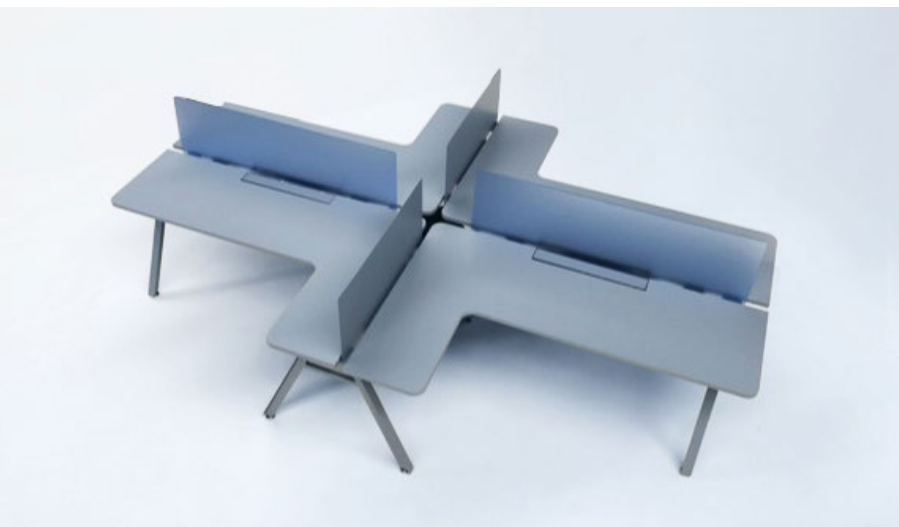

Red de distribuidores

Bajío

01 44 2215 0577

distribuidor.bajio@vonhaucke.mx

Toluca

01 72 2271 4990

distribuidor.toluca@vonhaucke.m

x

Jalisco

01 33 2005 0275

ventas.occidente@vonhaucke.mx

ES Award of Merit

VI Bienal de Diseño

www.vonhaucke.mx

vonhaucke copyright 2017

DI_DIN_01