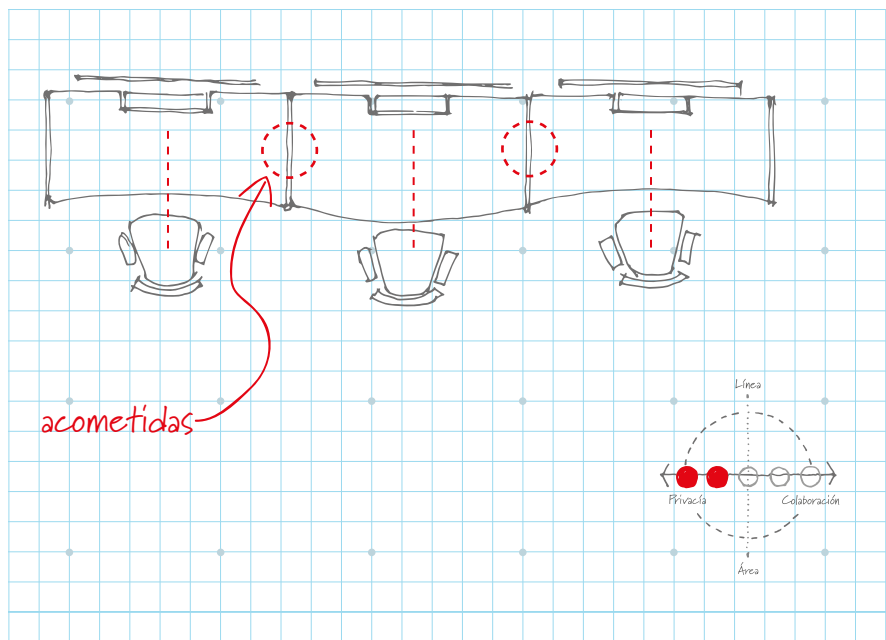

Bench sencillo