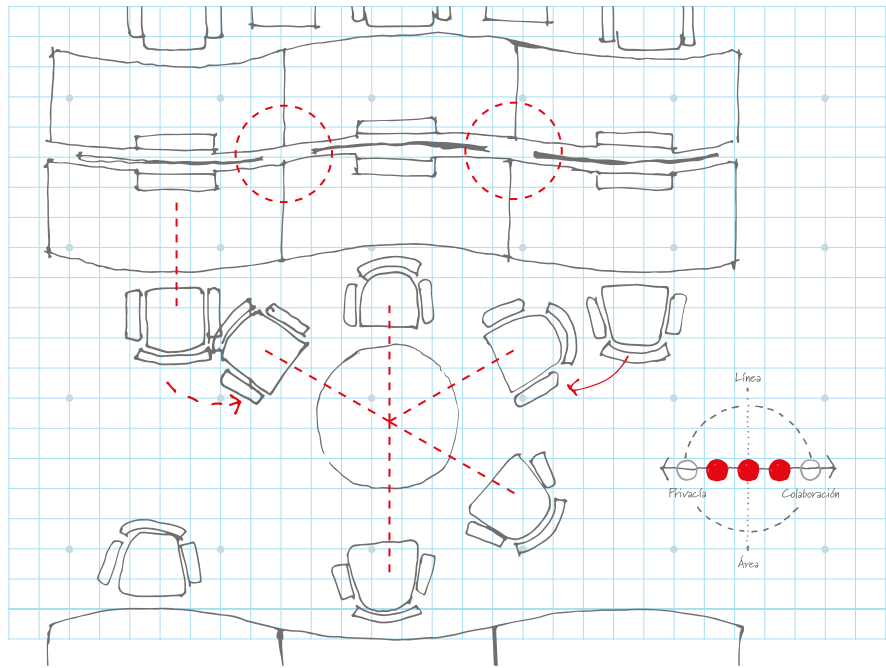

Colaboración