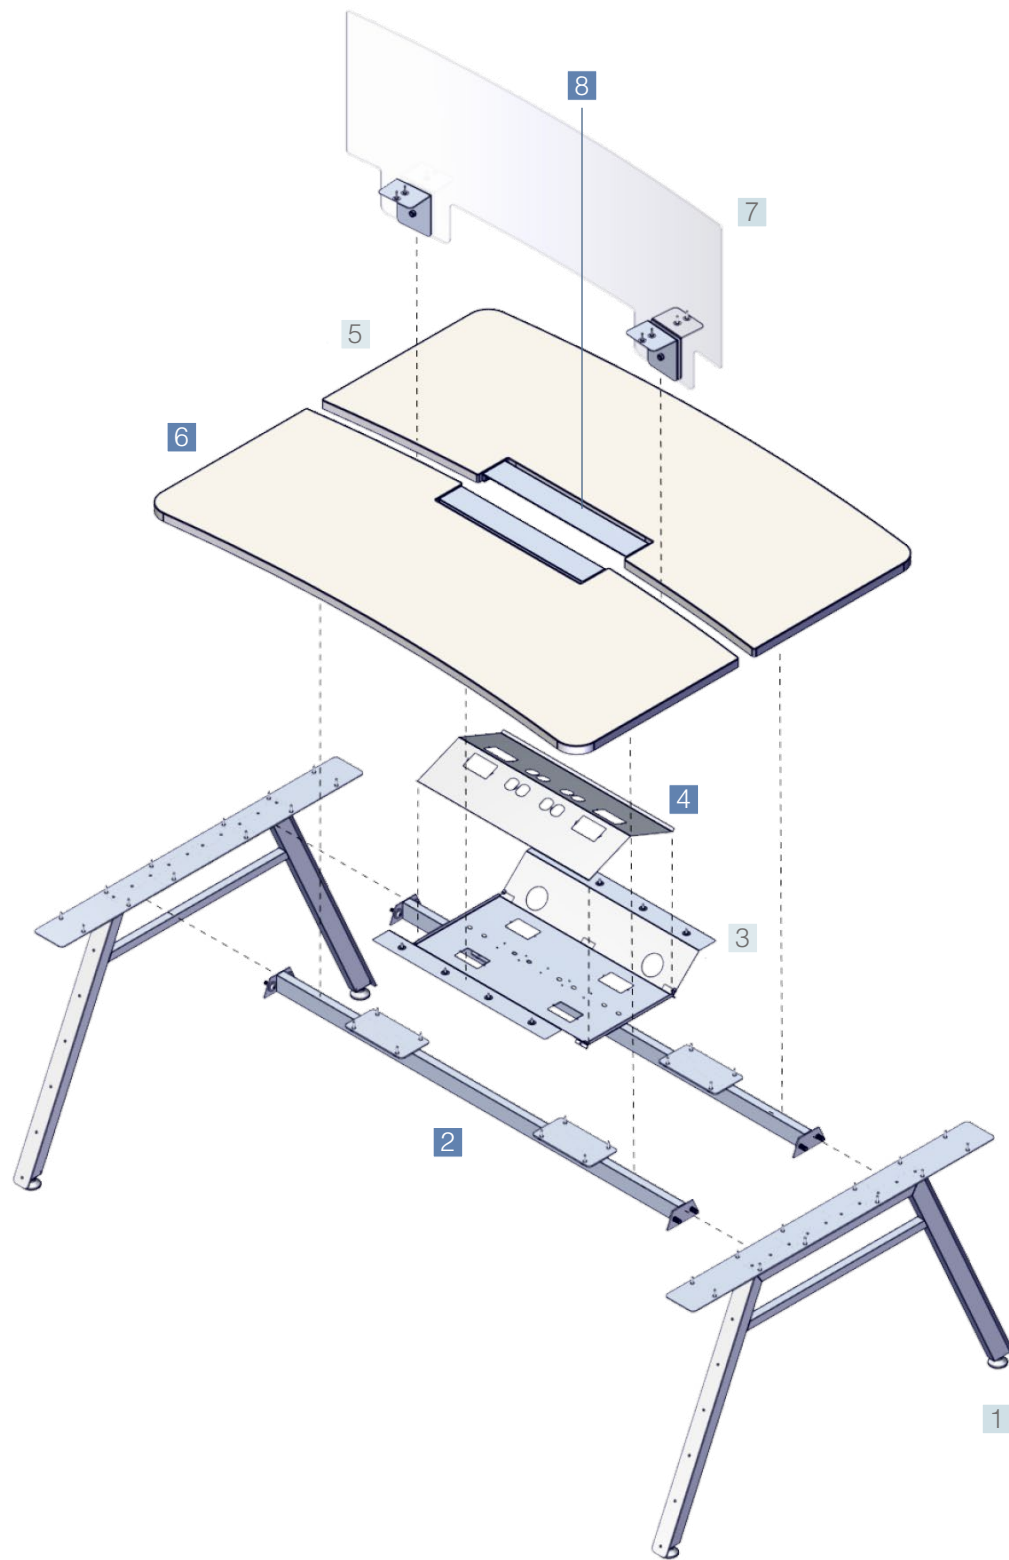

El bench sencillo tiene un biombo posterior, en la parte inferior, de metal perforado y en la superior, acrílico translúcido. También se pueden usar biombos divisorios laterales.

La acometida cilíndrica es esencial para subir cómodamente el cableado y dar mayor estabilidad.

Bench sencillo

Colaboración

Gerencial

# Alcance de la Línea

1 Pata

2 Riel

3 Charola para cables

4 Conducto

5 Cubierta cóncava individual

6 Cubierta cóncava individual

7 Biombo

8 Tapa abatible

Bench sencillo

Bench doble

Estaciones en "L"

Acometidas para Bench