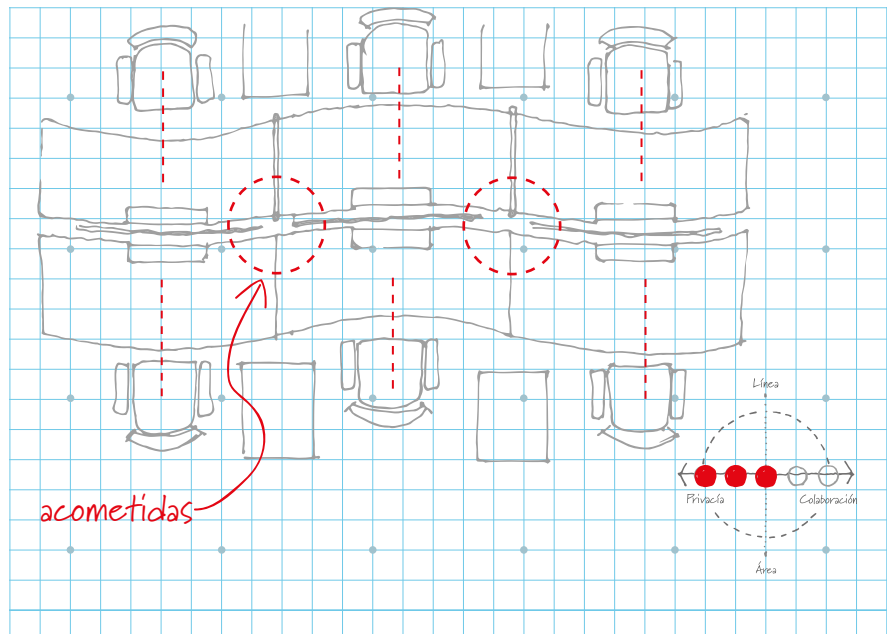

El espacio abierto de trabajo (open space planning), ha permitido un óptimo aprovechamiento del área y la flexibilidad. Sin embargo, la productividad más que el valor producido, dividido por el costo es la resiliencia organizacional y la interacción armónica de las personas y equipos de trabajo.

La clave para una planeación de espacios exitosa es comprender la correlación del trabajo individual y el colectivo, potenciando personas comprometidas con la organización.

Se requiere Privacía cuando necesitamos el enfoque y la concentración para el trabajo de calidad; y Colaboración cuando queremos que la comunicación y el trabajo en equipo aceleren los procesos.