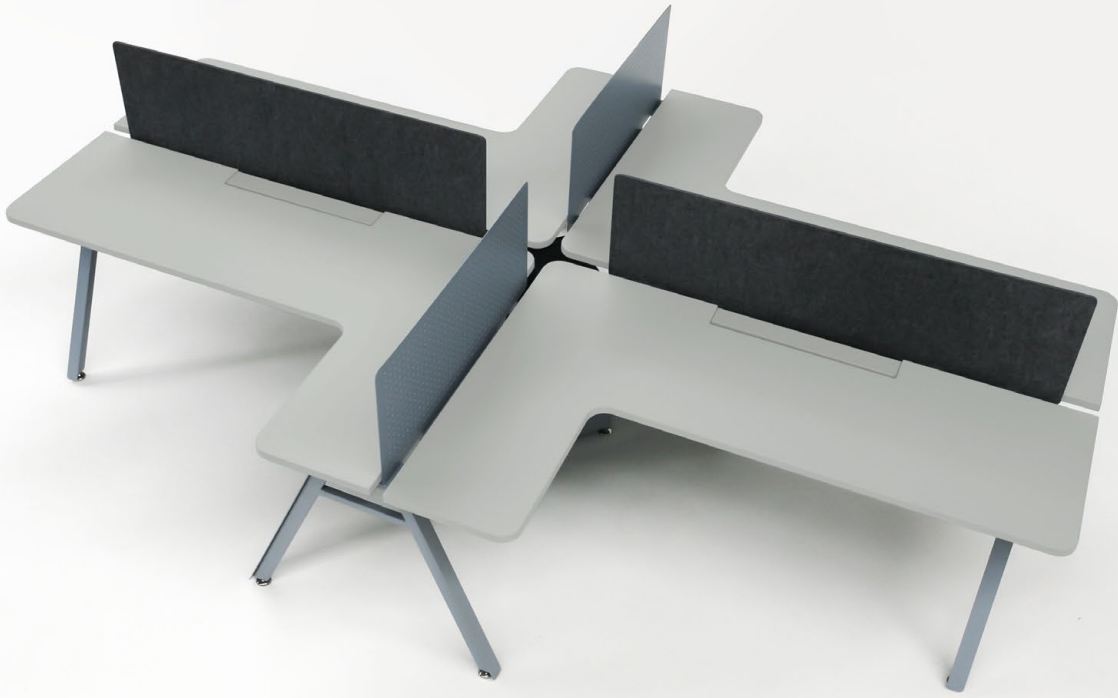

Río

Río es un sistema de mobiliario orgánico, sus formas fluyen en armonía con el espacio.

Las cubiertas “flotan” sobre las patas inclinadas y acometidas centrales, dándole a cada persona mayor movilidad y la percepción de un área mayor por persona.

Estética y funcionalidad unidos para lograr un bench flexible, con gran capacidad de cableado y una estética renovada.

Biombos curvos de acrílico, metal o PET acústico enfatizan la forma y le dan toques de color.

# Bench

Los espacios operativos se revitalizan con las formas curvas.

Las guardas Modulos y los organizadores Accents ayudan a que tu lugar de trabajo se vea atractivo y eficiente.

Para cuando quieras generar un pasillo o colocarlo pegado a un muro o ventana tenemos el bench sencillo.

El bench sencillo tiene un biombo posterior, en la parte inferior, de metal perforado y en la superior, acrílico translúcido. También se pueden usar biombos divisorios laterales.

La acometida cilíndrica es esencial para subir cómodamente el cableado y dar mayor estabilidad.