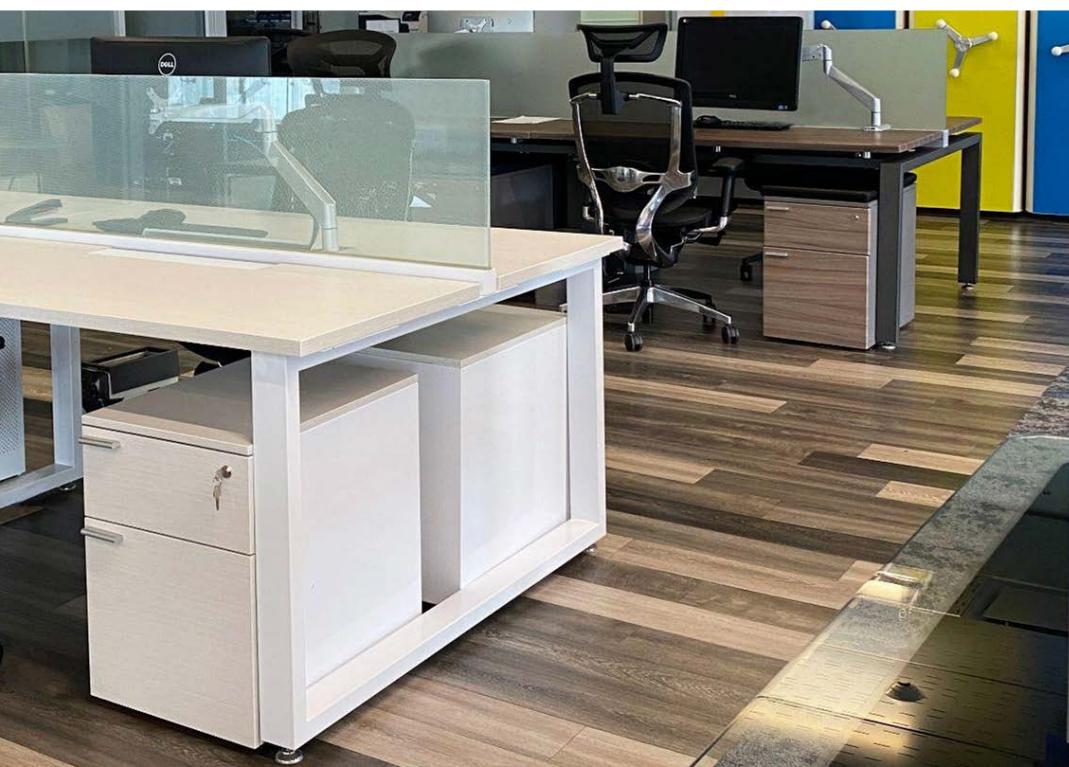

BIFMA

Primer Leed CI Platino en Latinoamérica

IES Award of Merit

VII Bienal de Diseño

www.vonhaucke.mx