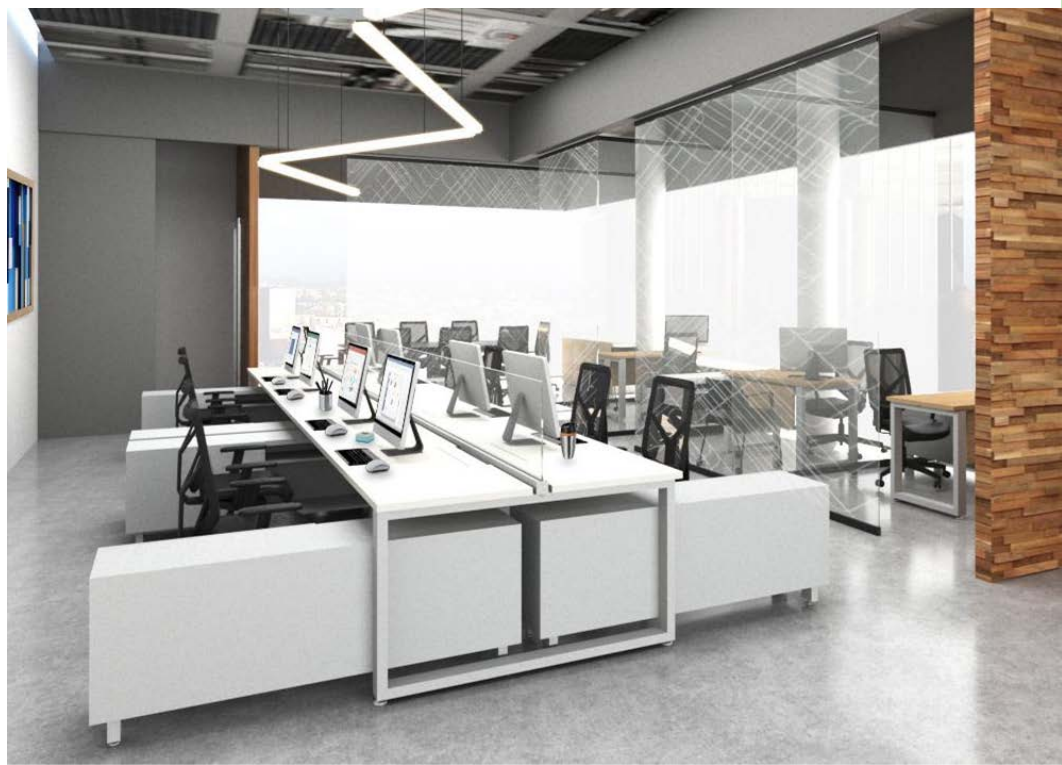

Las oficinas individuales se pueden configurar en múltiples combinaciones.

App es verde, las maderas son sustentables, los aditivos y pinturas son libres de plomo, cadmio y emisiones volátiles.

Es compatible las líneas de la Colección Vonhauke que abarcan todos los niveles de la organización.