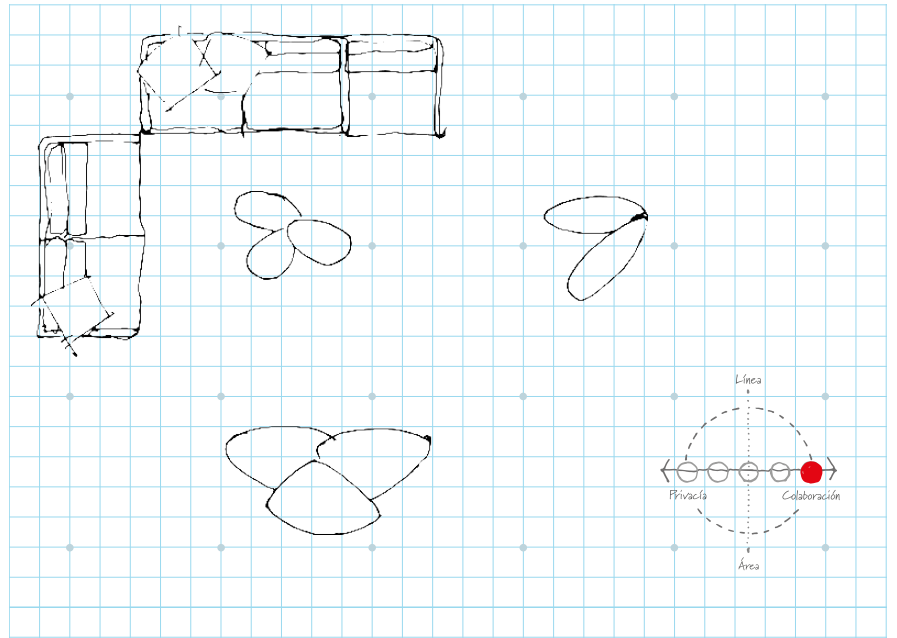

Tres formas básicas, de tres alturas y diversos materiales se combinan dando una gran variedad de opciones, como lo hace la Naturaleza.

Las mesas Pebbles se pueden usar como pieza suelta, sencilla casi simple. Es un elemento orgánico que da dinamismo y armonía a los espacios.

La combinación de tres formas, tres alturas y tres materiales distintos, nos remiten al número cabalístico 333 de Pitágoras y surgen como un elemento escultórico, dinámico y versátil. El contraste de materiales colores y texturas enfatiza la geometría dinámica: mármoles, vidrios, laminados, membranas y chapas naturales.

Ideas de Planeación

Pebbles

Matriz de Alturas

Alturas 35, 45 y 55 cm.

Cubiertas	Frente	Fondo	Altura
Pebble	100	45	35
	100	45	45
	100	45	55
Ovoide	60	45	35
	60	45	45
	60	45	55
Elíptica	105	35	35
	105	35	45