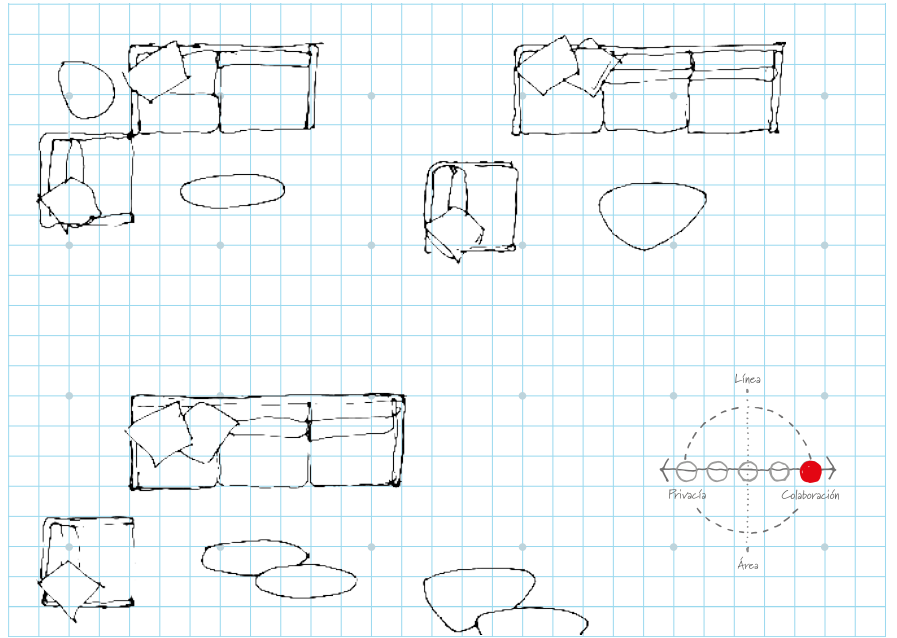

Tres formas básicas, de tres alturas y diversos materiales se combinan dando una gran variedad de opciones, como lo hace la Naturaleza.

Las mesas Pebbles se pueden usar como pieza suelta, sencilla casi simple. Es un elemento orgánico que da dinamismo y armonía a los espacios.

La combinación de tres formas, tres alturas y tres materiales distintos, nos remiten al número cabalístico 333 de Pitágoras y surgen como un elemento escultórico, dinámico y versátil. El contraste de materiales colores y texturas enfatiza la geometría dinámica: mármoles, vidrios, laminados, membranas y chapas naturales.

Ideas de Planeación

Pebbles

Matriz de Alturas

Alturas 35, 45 y 55 cm.

Cubiertas	Frente	Fondo	Altura
Pebble	100	45	35
	100	45	45
	100	45	55
Ovoide	60	45	35
	60	45	45
	60	45	55
Elíptica	105	35	35
	105	35	45