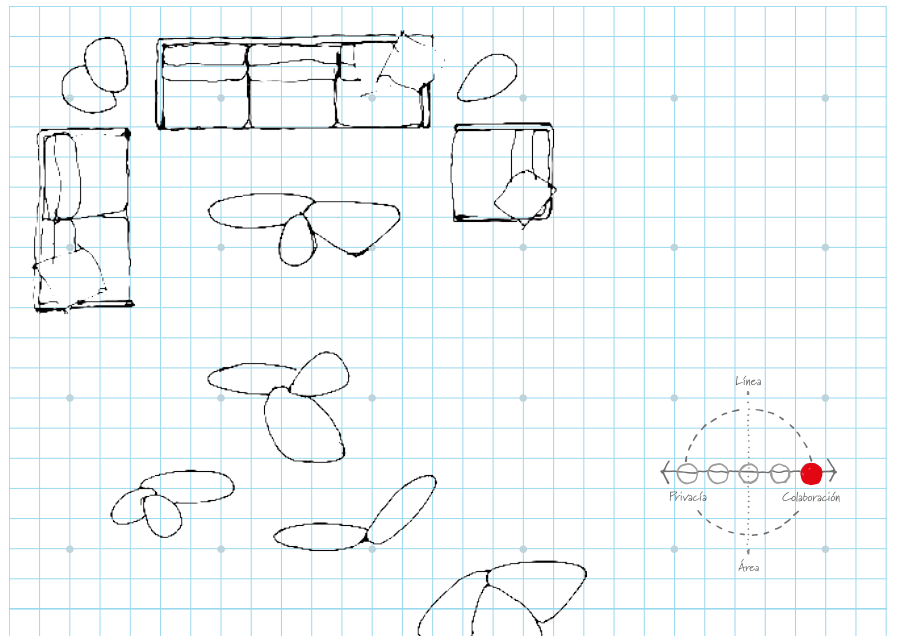

Tres formas básicas, de tres alturas y diversos materiales se combinan dando una gran variedad de opciones, como lo hace la Naturaleza.

Las mesas Pebbles se pueden usar como pieza suelta, sencilla casi simple. Es un elemento orgánico que da dinamismo y armonía a los espacios.

La combinación de tres formas, tres alturas y tres materiales distintos, nos remiten al número cabalístico 333 de Pitágoras y surgen como un elemento escultórico, dinámico y versátil. El contraste de materiales colores y texturas enfatiza la geometría dinámica: mármoles, vidrios, laminados, membranas y chapas naturales.

Ideas de Planeación

Pebbles

Matriz de Alturas

Alturas 35, 45 y 55 cm.

Cubiertas	Frente	Fondo	Altura
Pebble	100	45	35
	100	45	45
	100	45	55
Ovoide	60	45	35
	60	45	45
	60	45	55
Elíptica	105	35	35
	105	35	45