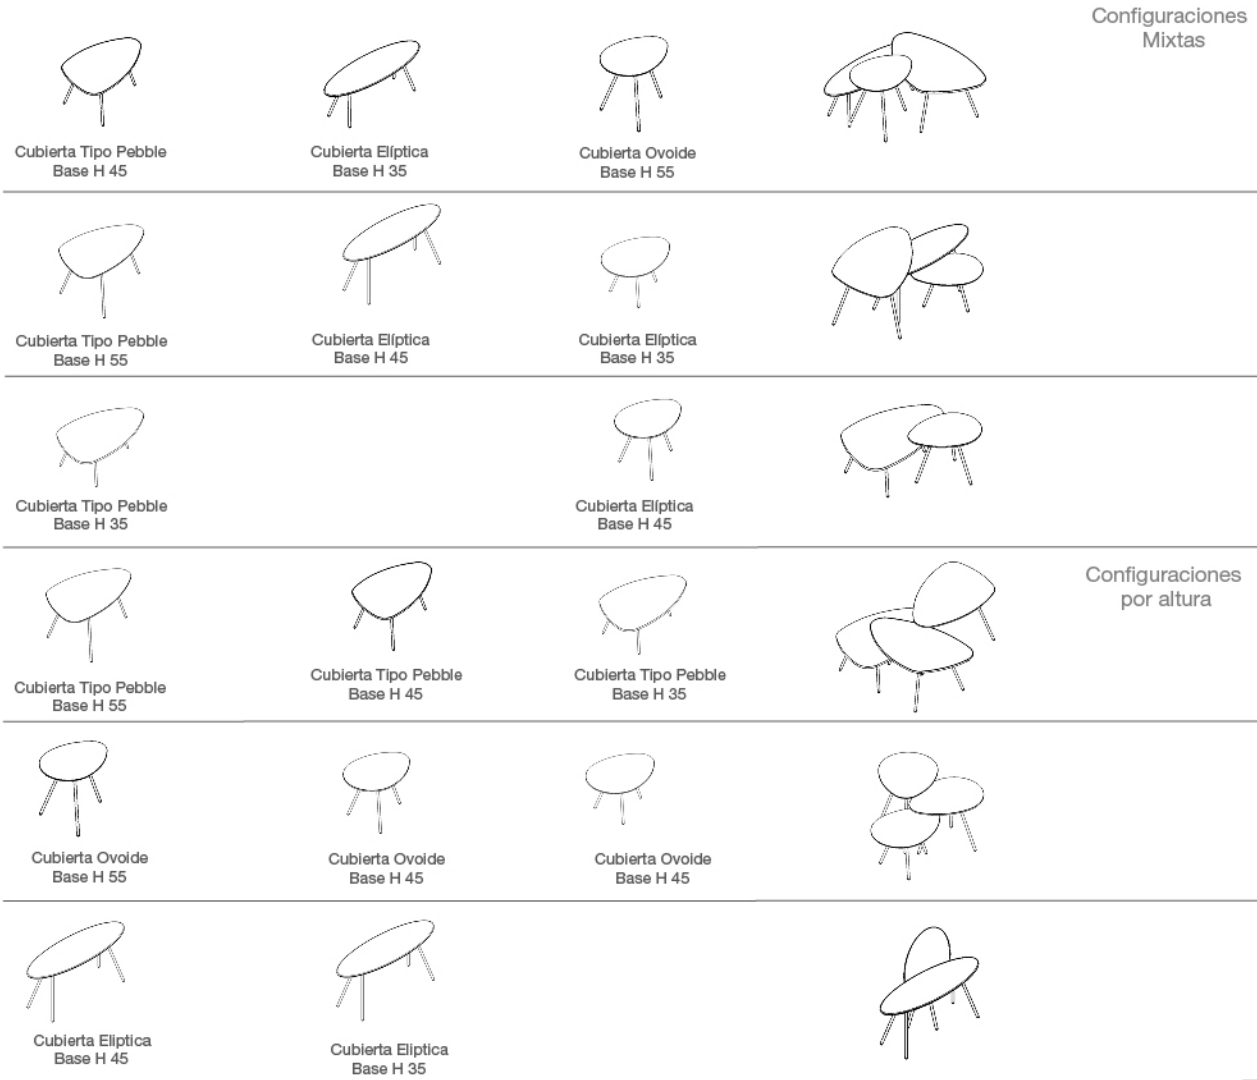

Tres formas básicas, de tres alturas y diversos materiales se combinan dando una gran variedad de opciones, como lo hace la Naturaleza.

Las mesas Pebbles se pueden usar como pieza suelta, sencilla casi simple. Es un elemento orgánico que da dinamismo y armonía a los espacios.

La combinación de tres formas, tres alturas y tres materiales distintos, nos remiten al número cabalístico 333 de Pitágoras y surgen como un elemento escultórico, dinámico y versátil. El contraste de materiales colores y texturas enfatiza la geometría dinámica: mármoles, vidrios, laminados, membranas y chapas naturales.

Ideas de Planeación

Pebbles

Matriz de Alturas

Alturas 35, 45 y 55 cm.

Cubiertas	Frente	Fondo	Altura
Pebble	100	45	35
	100	45	45
	100	45	55
Ovoide	60	45	35
	60	45	45
	60	45	55
Elíptica	105	35	35
	105	35	45