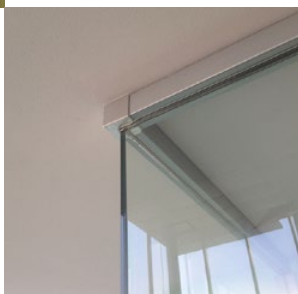

Lambrín acústico

Remate superior

Base Inferior

Privacy 4 tiene dentro de su gama un lambrín que se instala directo sobre cualquier muro existente. Es ideal para montar pantallas planas, para hacer cuadros abstractos acústicos que amortigüen el ruido o simples remates visuales que realzan el espacio.

Riel para puerta colgante

Puerta abatible con manija

Sistema de Muros Funcionales

Características principales

- Muros de piso a plafón.
- 100% reconfigurables.
- Ortogonales
- Caras sólidas y transparentes.