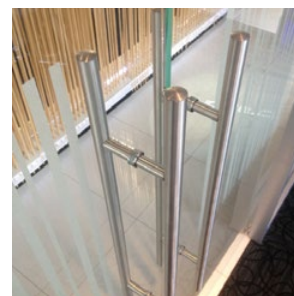

Lambrín acústico

Remate superior

Base Inferior

Privacy 4 tiene dentro de su gama un lambrín que se instala directo sobre cualquier muro existente. Es ideal para montar pantallas planas, para hacer cuadros abstractos acústicos que amortigüen el ruido o simples remates visuales que realzan el espacio.

Riel para puerta colgante

Puerta abatible con manija

Sistema de Muros Funcionales

Características principales

- Muros de piso a plafón.
- 100% reconfigurables.
- Ortogonales
- Caras sólidas y transparentes.