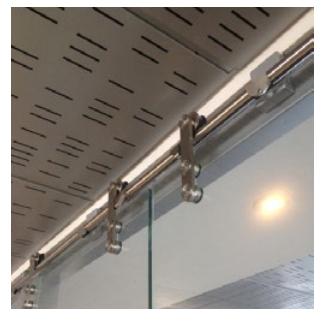

Lambrín acústico

Remate superior

Base Inferior

Privacy 4 tiene dentro de su gama un lambrín que se instala directo sobre cualquier muro existente. Es ideal para montar pantallas planas, para hacer cuadros abstractos acústicos que amortigüen el ruido o simples remates visuales que realzan el espacio.

Riel para puerta colgante

Puerta abatible con manija

Sistema de Muros Funcionales

Características principales

- Muros de piso a plafón.
- 100% reconfigurables.
- Ortogonales
- Caras sólidas y transparentes.