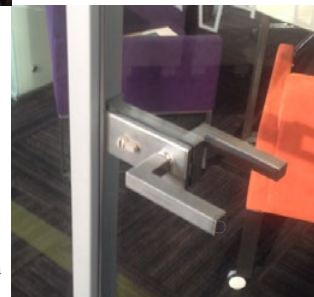

Lambrín acústico

Remate superior

Base Inferior

Privacy 4 tiene dentro de su gama un lambrín que se instala directo sobre cualquier muro existente. Es ideal para montar pantallas planas, para hacer cuadros abstractos acústicos que amortigüen el ruido o simples remates visuales que realzan el espacio.

Riel para puerta colgante

Puerta abatible con manija

Sistema de Muros Funcionales

Características principales

- Muros de piso a plafón.
- 100% reconfigurables.
- Ortogonales
- Caras sólidas y transparentes.