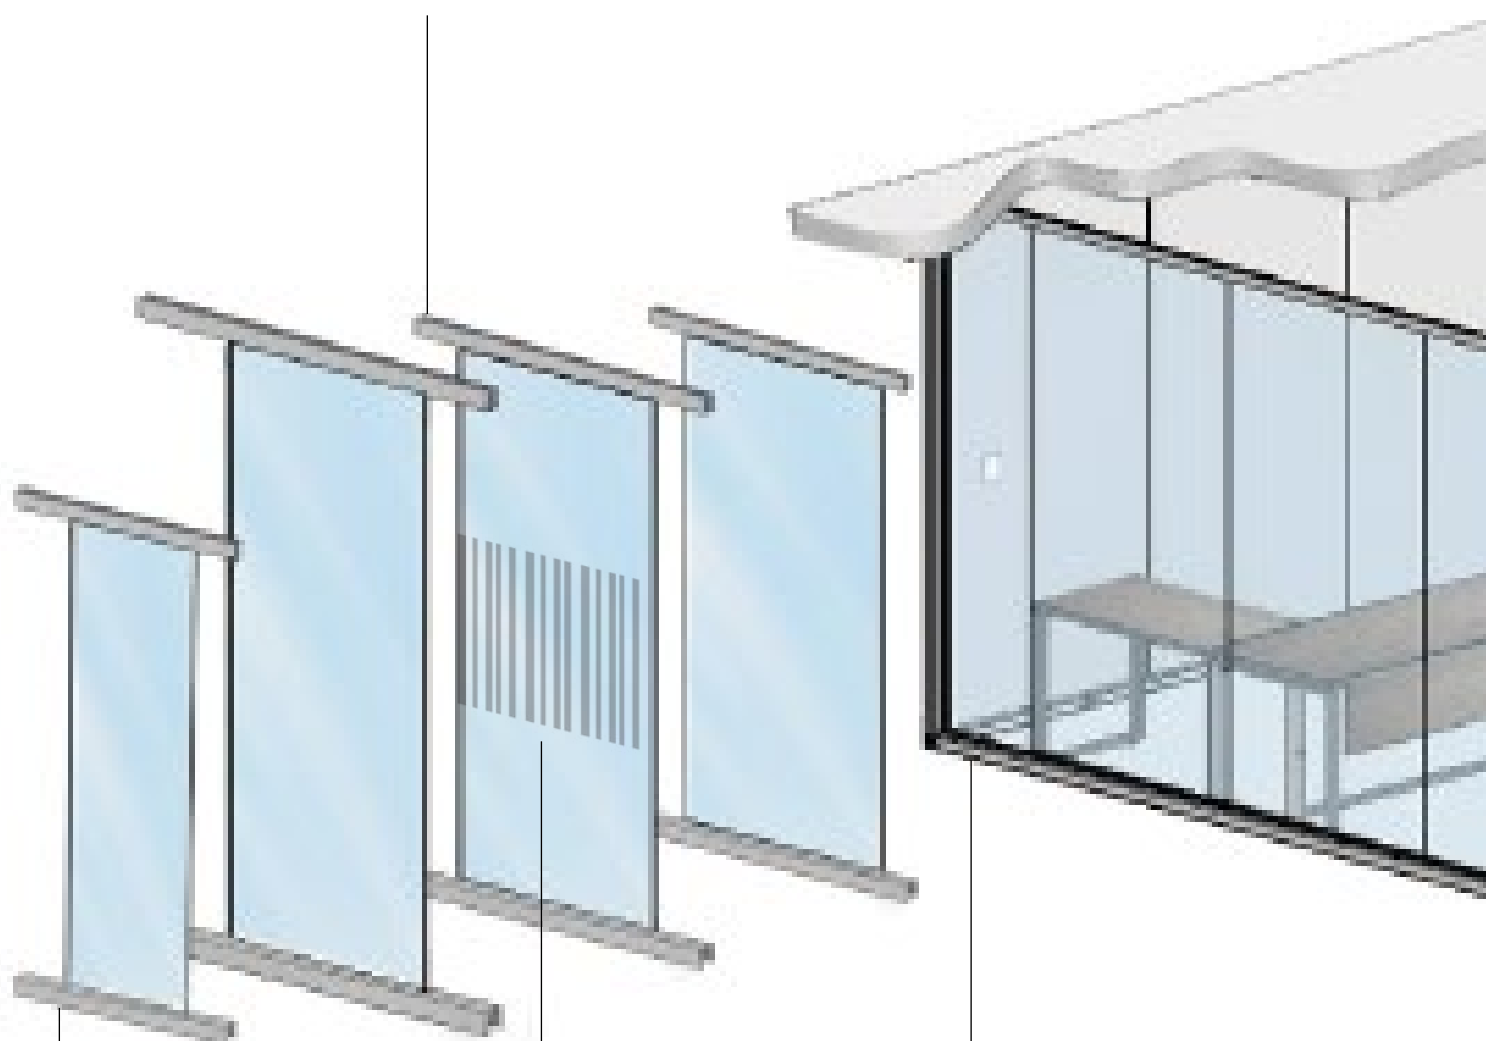

Lambrín acústico

Remate superior

Base Inferior

Privacy 4 tiene dentro de su gama un lambrín que se instala directo sobre cualquier muro existente. Es ideal para montar pantallas planas, para hacer cuadros abstractos acústicos que amortigüen el ruido o simples remates visuales que realzan el espacio.

Riel para puerta colgante

Puerta abatible con manija

Sistema de Muros Funcionales

Características principales

- Muros de piso a plafón.
- 100% reconfigurables.
- Ortogonales
- Caras sólidas y transparentes.

Frentes de cristal

Ancho: 60/ 75/ 90/ hasta 120 cms

Espesor: 7 cms cristal flotado de 9mm

Altura: 220/ 250/ hasta 280 cms

Pieza de Ajuste

Sección de película decorativa.

- Remates de esquinas en aluminio sólido.
- Uniones a hueso con silicón libre de emisiones.

Puertas Abatibles

Puertas abatibles

Cristal templado de 9mm

Ancho: 105

Espesor: 9mm

Altura: 210 con ajuste 230/ 250/ hasta 280 cms

1. Cerradura de acero con llave
2. Bisagras de acero

Privacy 4 es sustentable, a diferencia de los muros tradicionales de yeso, permite reconfigurarse; dos privados de la noche a la mañana se pueden convertir en una sala de juntas y viceversa, evitando demoliciones, contaminación, polvo y ruido.